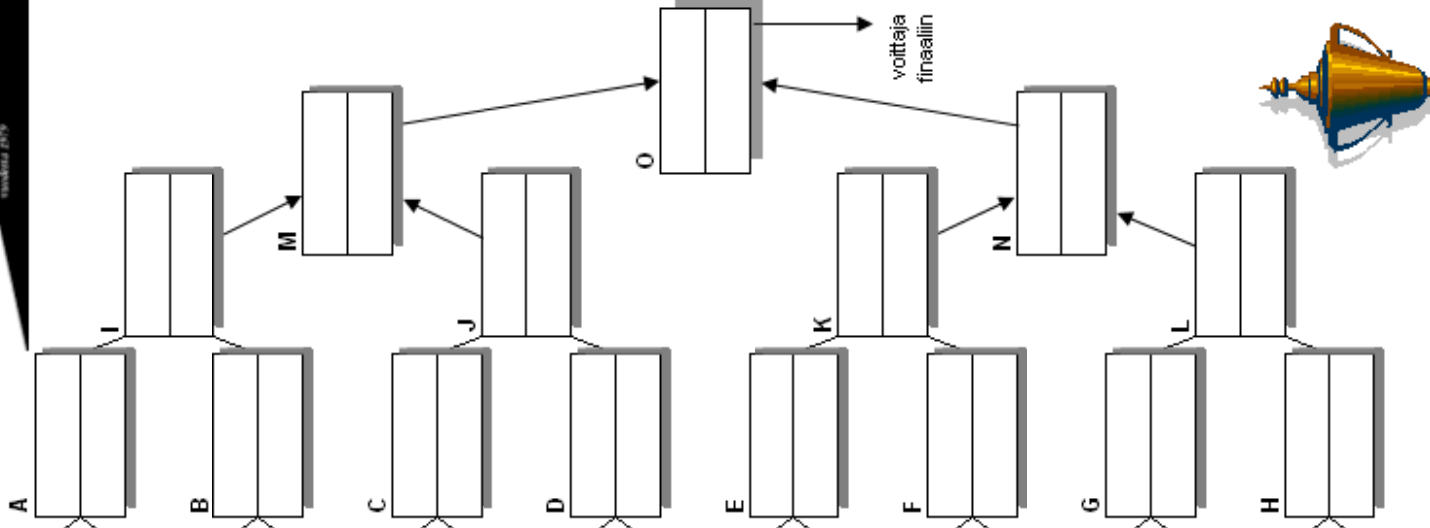

prom.
vetäjä

Tuplacupkaavio 32 pelaajalle

F 17.-24 25.-32

J 9.-12 13.-16

N 5.-6 7.-8

O 3. 4.

M 5.-6 7.-8

1	32	17	16	24	9	25	8	5	28	21	12	20	13	29	4	3	30	14	19	11	22	27	6	7	26	10	23	15	18	31	2
---	----	----	----	----	---	----	---	---	----	----	----	----	----	----	---	---	----	----	----	----	----	----	---	---	----	----	----	----	----	----	---

Arvinnolla Stone Bay Inn
Rustiaallorokkigatu 4, 02320 Espoo
puh. 09-801 9655

- I _____
 - II _____
 - III _____
 - IV _____
- Best Lady: _____