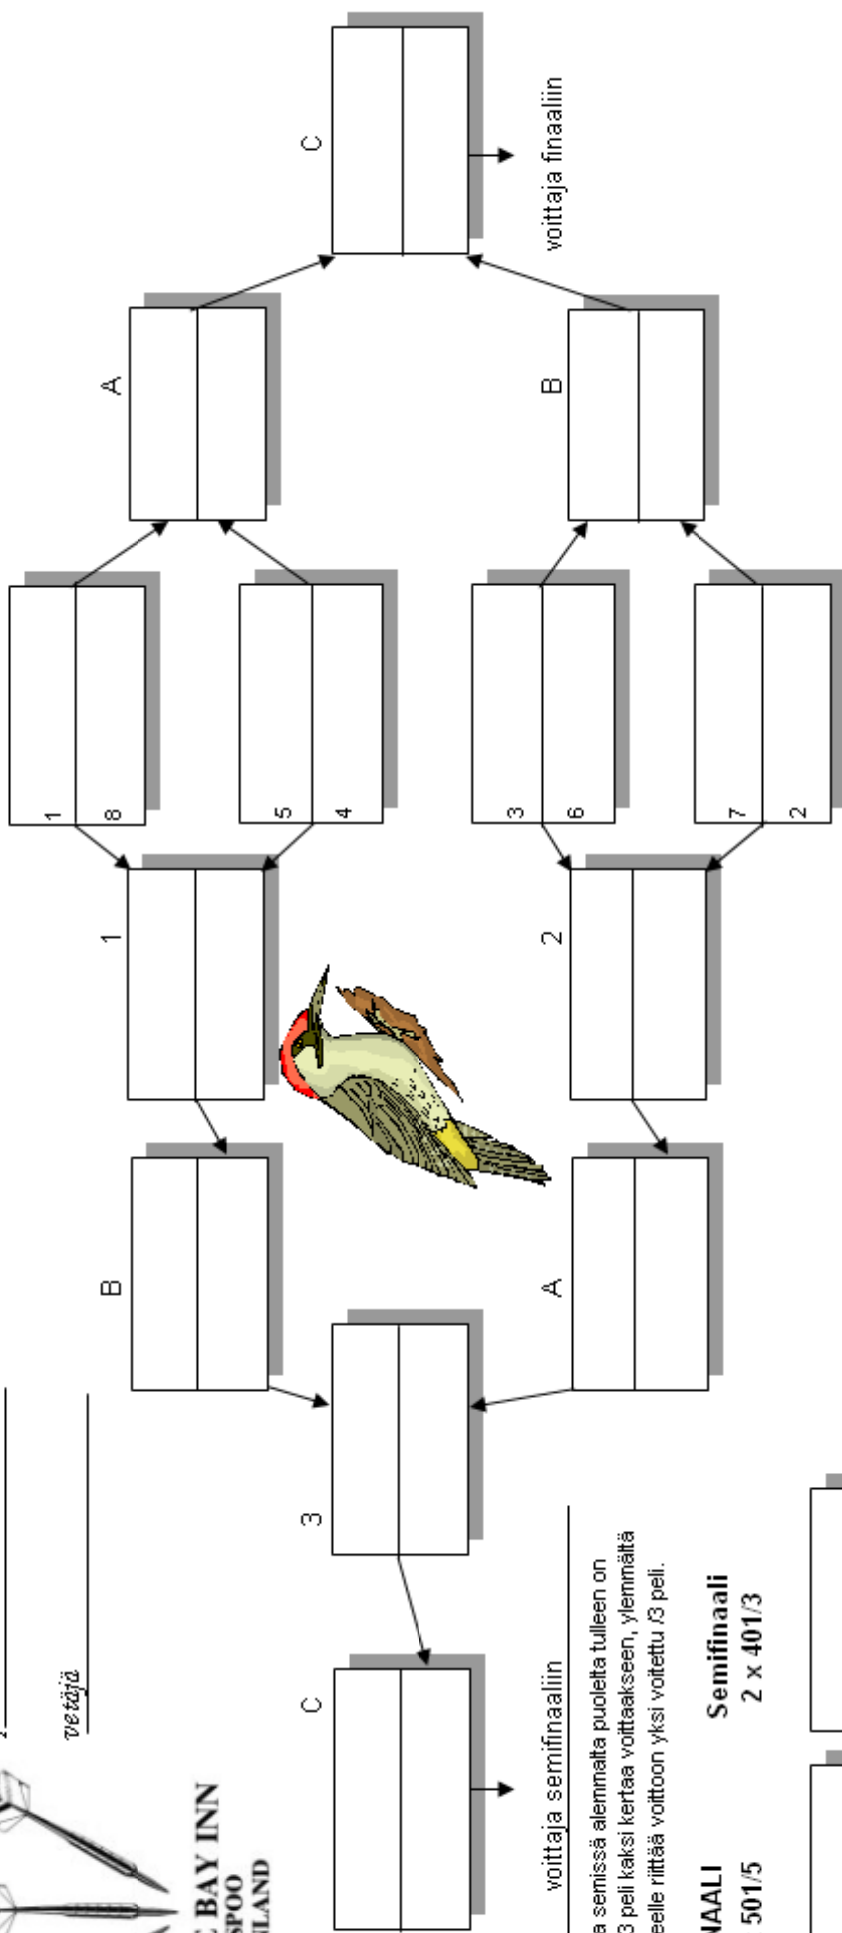

## Triplacupkaavio 8 pelaajalle

401/3

501/3

voittaja semifinaaliin

Finaalissa ja semissä alemmalla puolella tulleen on voitettava /3 peli kaksi kertaa voittaakseen, ylemmällä puolella tulleelle riittää voittoon yksi voitettu /3 peli.

**FINAALI**  
2 x 501/5

**Semifinaali**  
2 x 401/3

- \_\_\_\_\_
- \_\_\_\_\_
- \_\_\_\_\_
- Best lady \_\_\_\_\_

301/3

**Ravintola Stone Bay Inn,**  
**Qjstiaallokonkatu 4, 02320 Espoo puh. 09-801 9655**