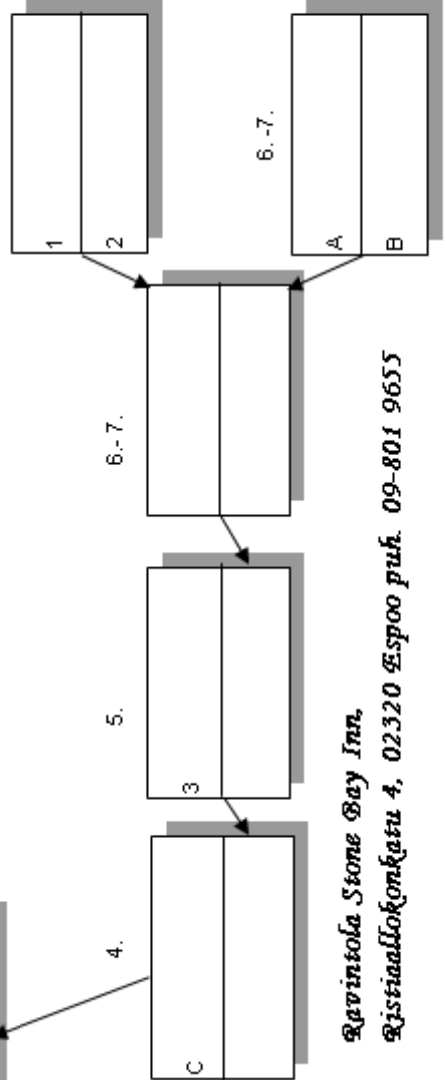

## Triplacupkaavio 8 pelaajalle

401/3

501/3

voittaja semifinaaliin

Finaalissa ja semissä alemmalla puolella tulleen on voitettava /3 peli kaksi kertaa voittaakseen, ylemmällä puolella tulleelle riittää voittoon yksi voitettu /3 peli.

**FINAALI**  
2 x 501/5

**Semifinaali**  
2 x 401/3

- \_\_\_\_\_
- \_\_\_\_\_
- \_\_\_\_\_
- Best lady \_\_\_\_\_

301/3

**Ravintola Stone Bay Inn,**  
**Qjstiaallokonkatu 4, 02320 Espoo puh. 09-801 9655**