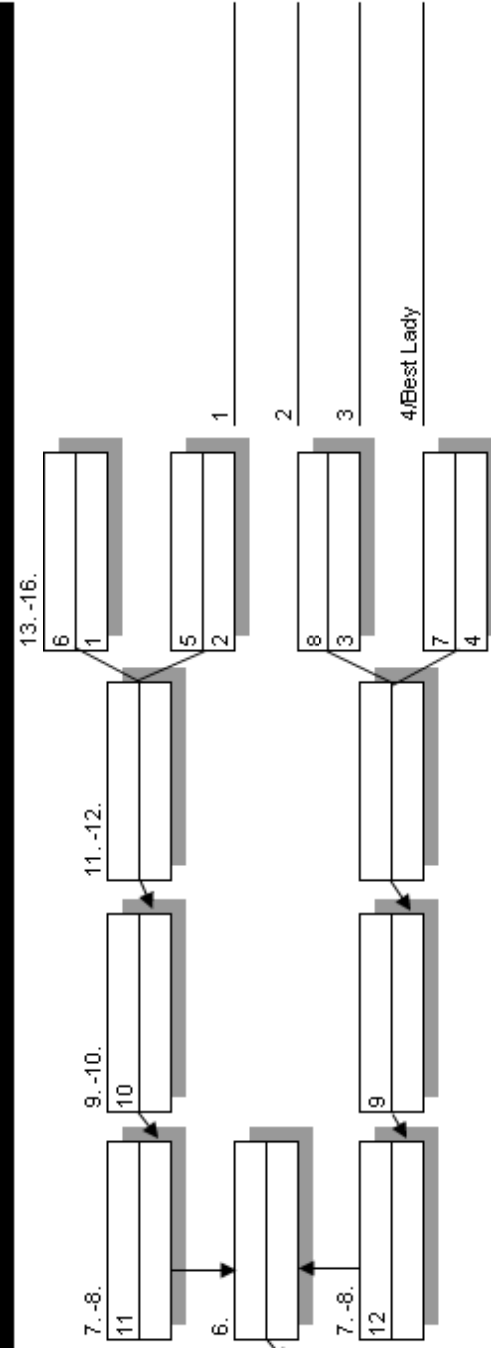

STONE BAY INN
ESPOO
FINLAND

prom

vetäjä

Triplacupkaavio 16 pelaajalle

Finaalissa ja semissä alemmalla puolella tulleen on voitettava /3 peli kaksi kertaa voittaakseen, ylempällä puolella tullee riittää voittoon yksi voitettu /3 peli.

FINAALI SEMIFINAALI

Ravintola Stone Bay Inn
Ristiaalokkinkatu 4, 02320 Espoo
puh. 09-801 9653

13.-16.

11.-12.

9.-10.

7.-8.

4/Best Lady