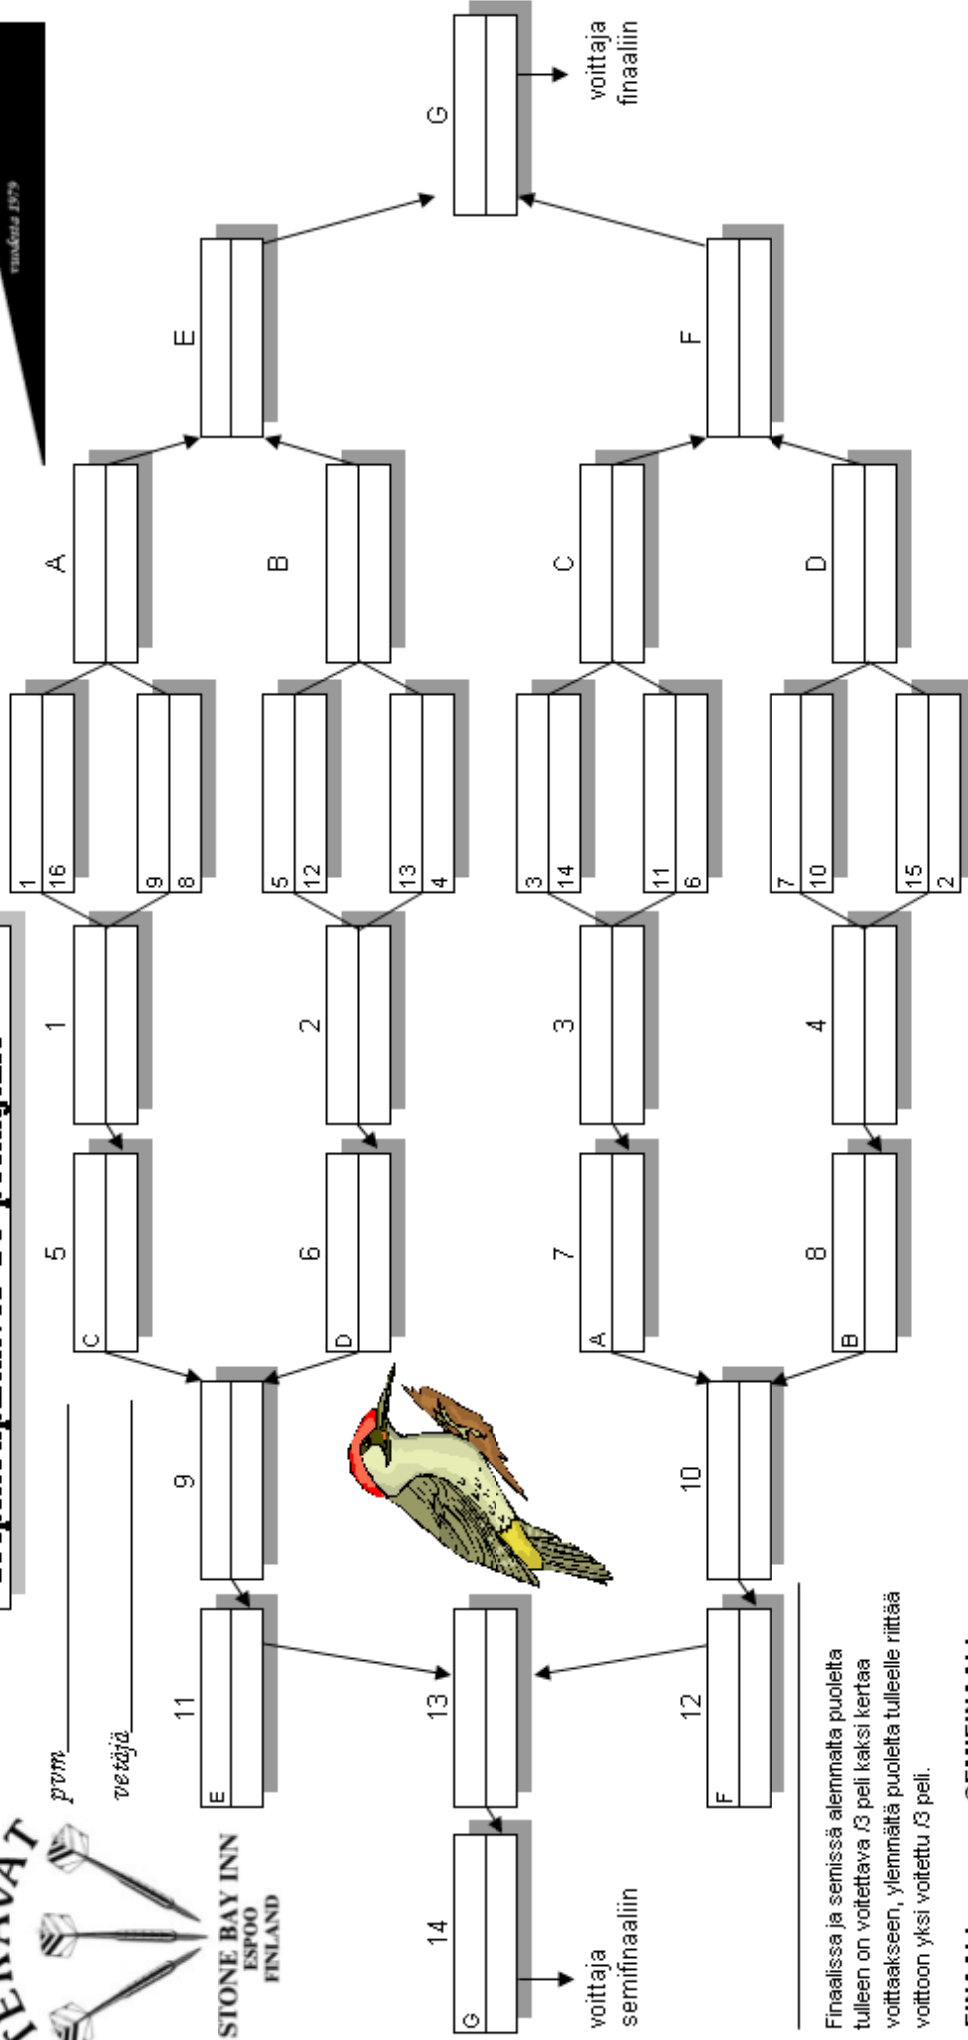

STONE BAY INN
ESPOO
FINLAND

prom

vetäjä

Triplacupkaavio 16 pelaajalle

Finaalissa ja semissä alemmalla puolella tulleen on voitettava /3 peli kaksi kertaa voittaakseen, ylempällä puolella tullee riittää voittoon yksi voitettu /3 peli.

FINAALI SEMIFINAALI

Ravintola Stone Bay Inn
Ristiaalokkinkatu 4, 02320 Espoo
puh. 09-801 9653

13.-16.

11.-12.

9.-10.

7.-8.

4/Best Lady