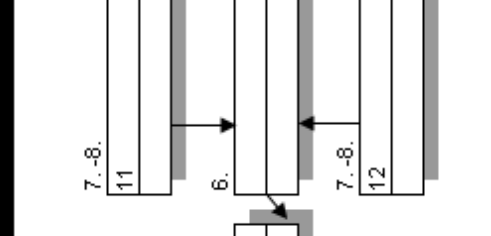

STONE BAY INN
ESPOO
FINLAND

prom

vetäjä

Triplacupkaavio 16 pelaajalle

Finaalissa ja semissä alemmalla puolella tulleen on voitettava /3 peli kaksi kertaa voittaakseen, ylempällä puolella tullee riittää voittoon yksi voitettu /3 peli.

FINAALI SEMIFINAALI

Ravintola Stone Bay Inn
Ristiaalokkinkatu 4, 02320 Espoo
puh. 09-801 9653

13.-16.

11.-12.

9.-10.

7.-8.

4/Best Lady